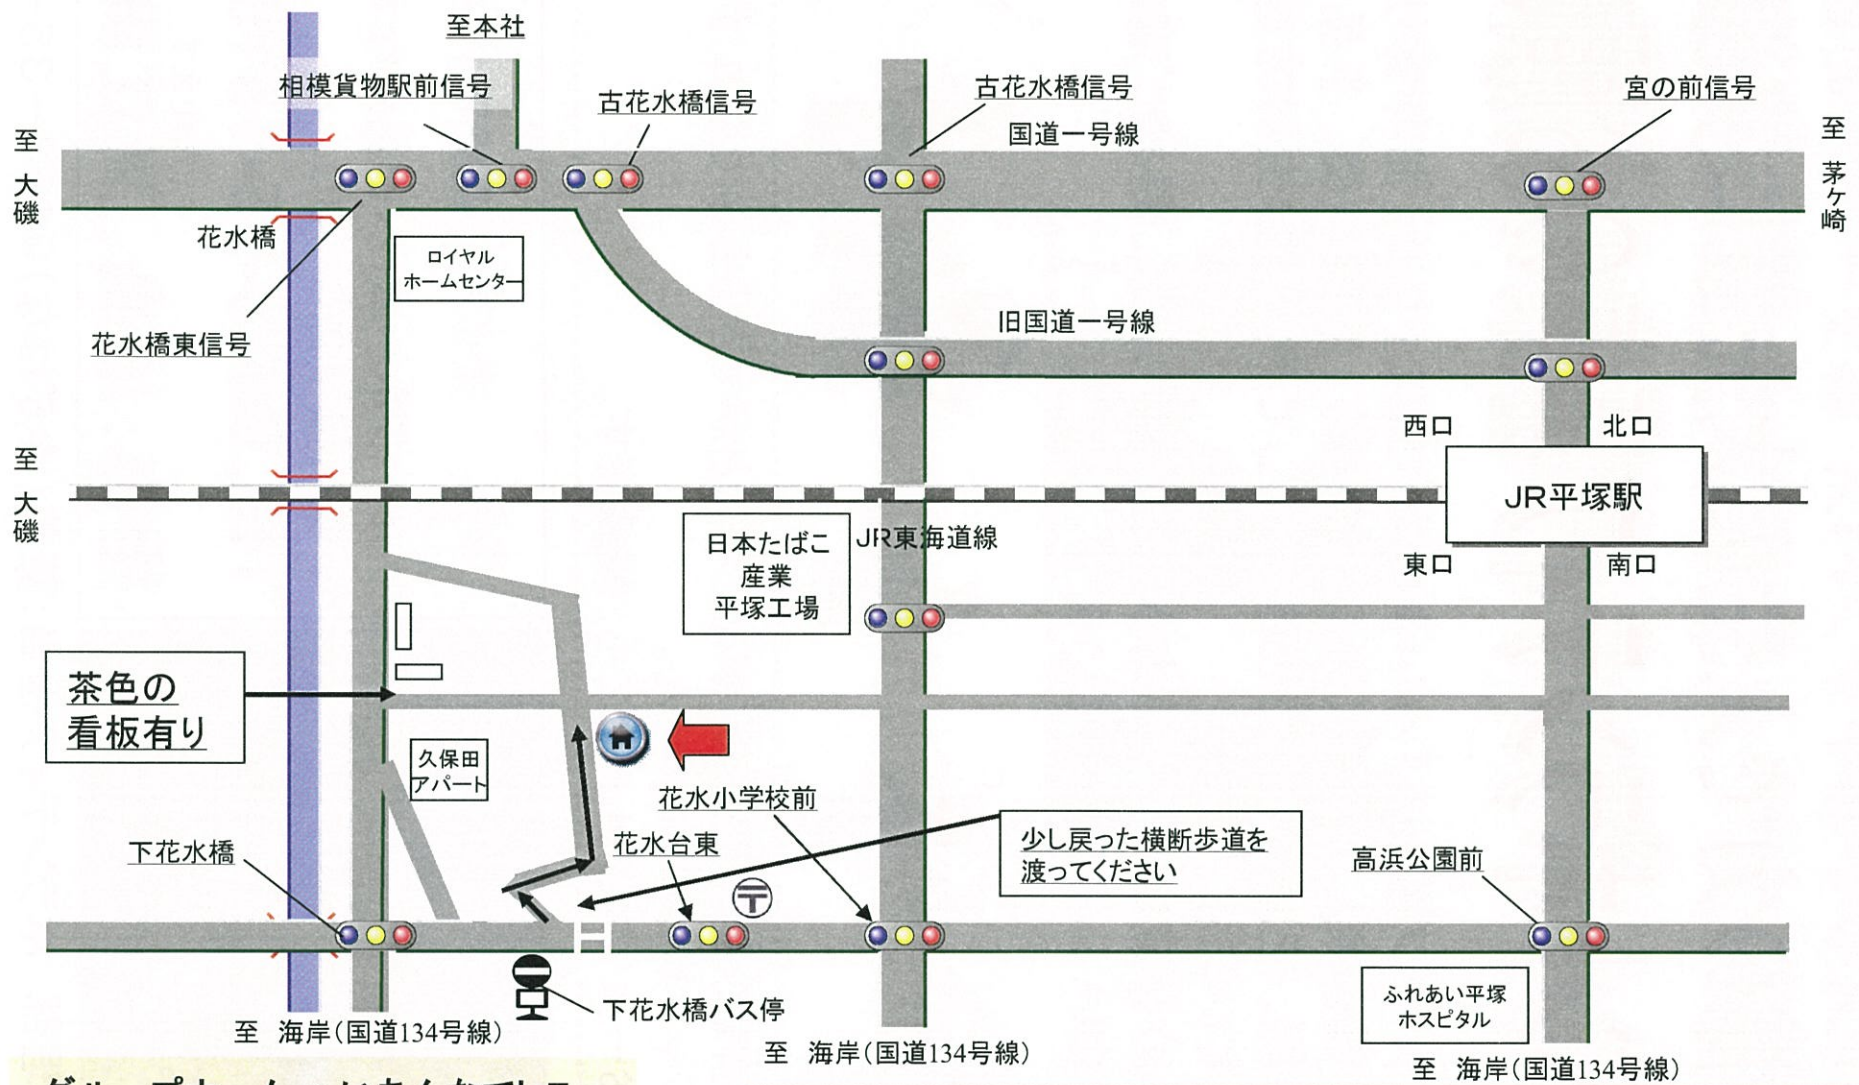

まずはご連絡下さい!

グループホーム「へいあんなでしこ」
平塚市撫子原6-30

TEL0463-35-1515

たかえす

担当: 川島、高江洩

本社管理部 ボランティア担当: 藪花(やぶはな)0463-35-6578

グループホームへいあんなでしこ ご案内

グループホーム へいあんなでしこ
 〒254-0825
 平塚市撫子原6-30
 電話 ☎0463(35)1515

平塚駅からのバスは以下の路線をご利用下さい
 神奈中バス 平塚駅南口乗車 22番線
 平39 大磯駅行き 平40 西海岸行き